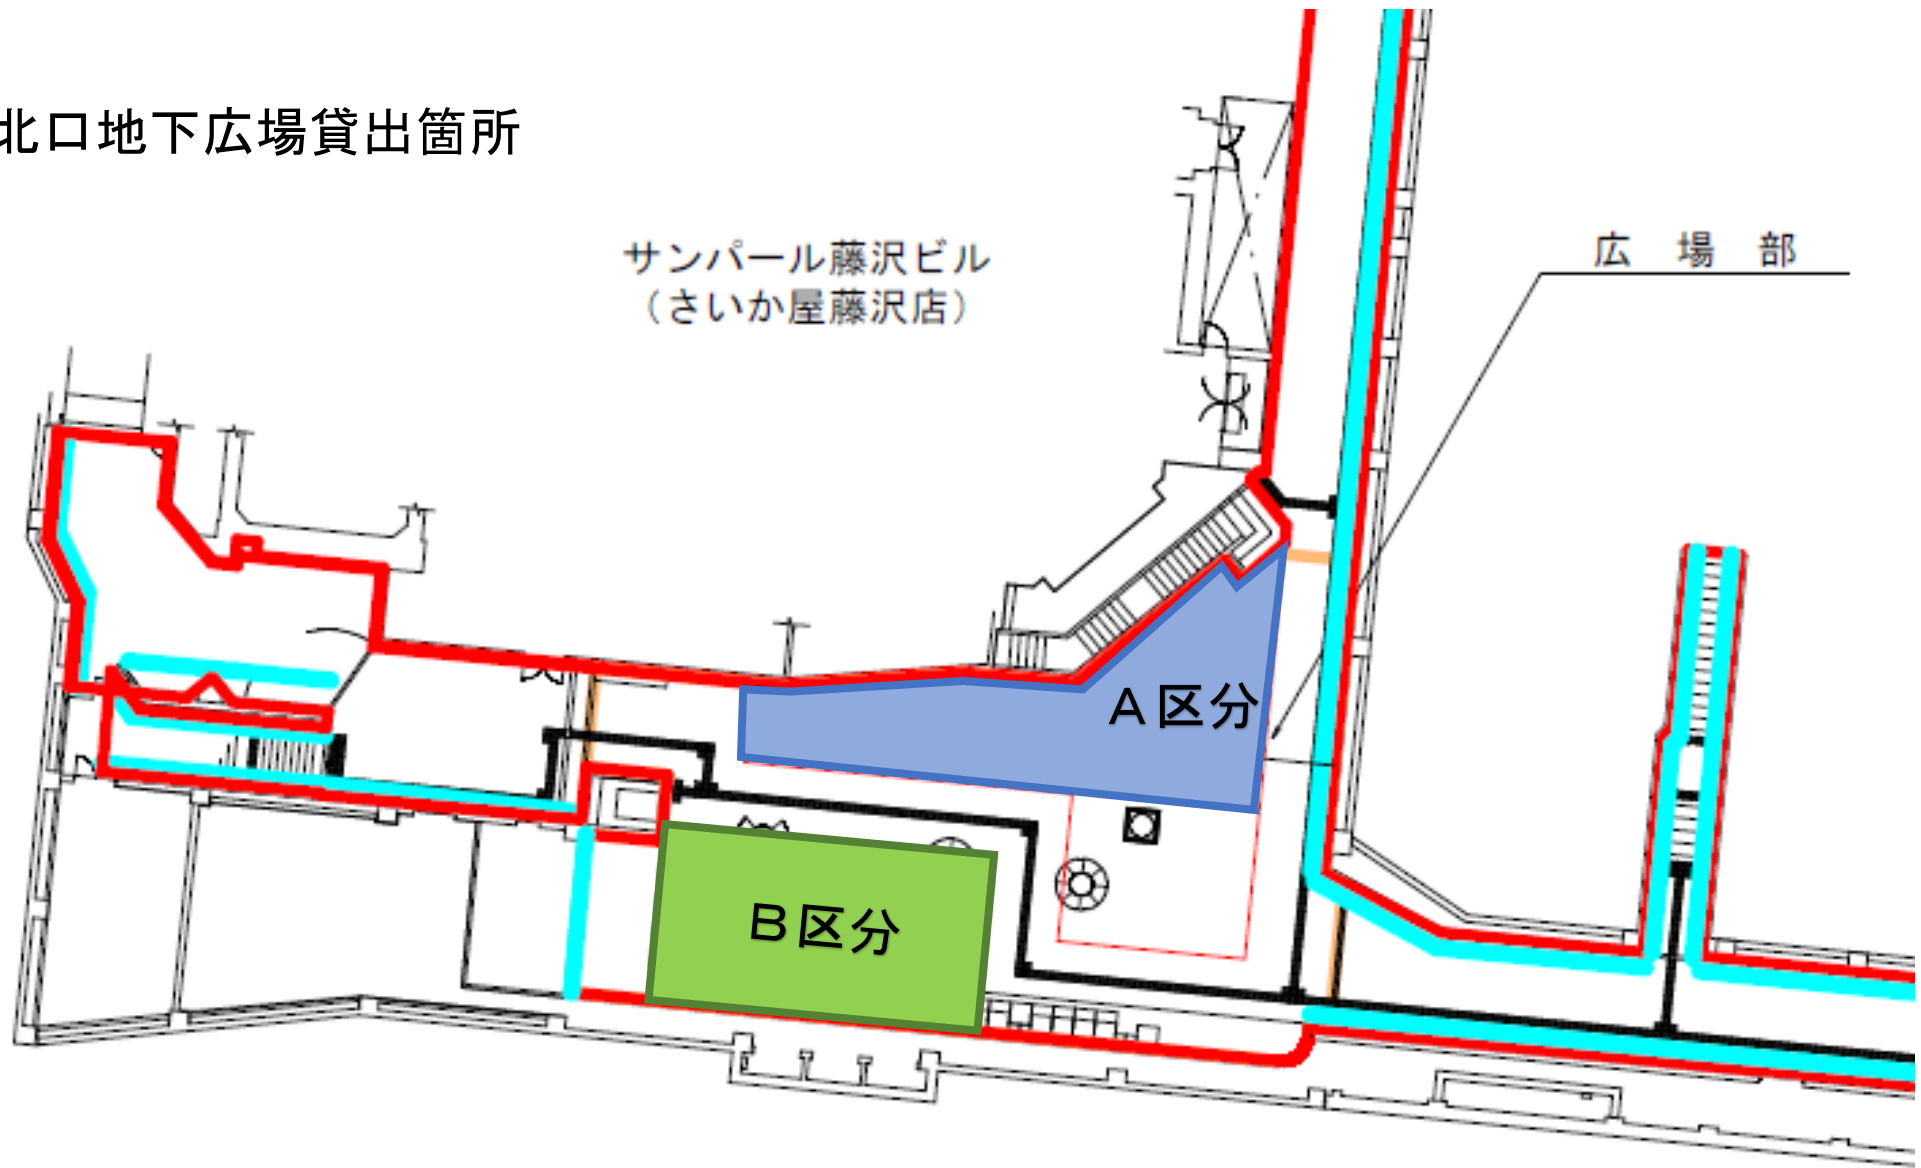

北口地下広場貸出箇所

サンパール藤沢ビル
(さいか屋藤沢店)

広場部

A区分

B区分

A区分 (126.5 m²)

B区分 (128 m²)